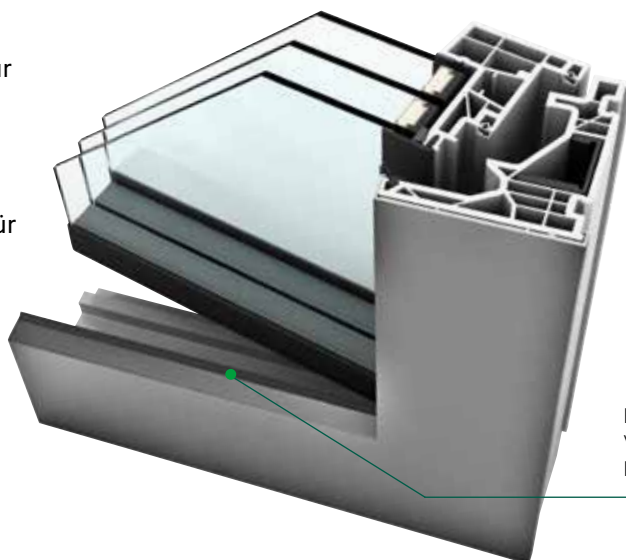

KF 520

Kunststoff- & Kunststoff/Aluminium-Fenster

Viel Design

Moderne Fensterlösung für zeitgemäße Architektur

Viel Glas

Schmäler Rahmen sorgt für noch mehr Lichteinfall

Viel Sicherheit

Konkurrenzlose, voll integrierte Verriegelung bis RC3

Glanzlicht KF 520

KF 520 verbindet innovatives Design mit technischem Know-how. Im Fensterflügel verbirgt sich die revolutionäre Verriegelungstechnik I-tec Secure, die ein Aushebeln des Fensters nahezu unmöglich macht. Zusätzlich ist die Premium-Glasbeschichtung ECLAZ® bereits im Standard enthalten, wodurch mehr Tageslicht im Wohnraum möglich ist.

Einfache Pflege und Reinigung: glatte Oberfläche, Verriegelung vollständig im Flügel integriert, keine Pilzspitzen stehen vor.

I-tec Secure

Hebeschiebetüren – Grenzenlose Freiheit

Moderne Glasarchitektur schafft ein neues Lebensgefühl. Wände verschwinden wie von Zauberhand und verbinden den Innenraum mit der umliegenden Natur.